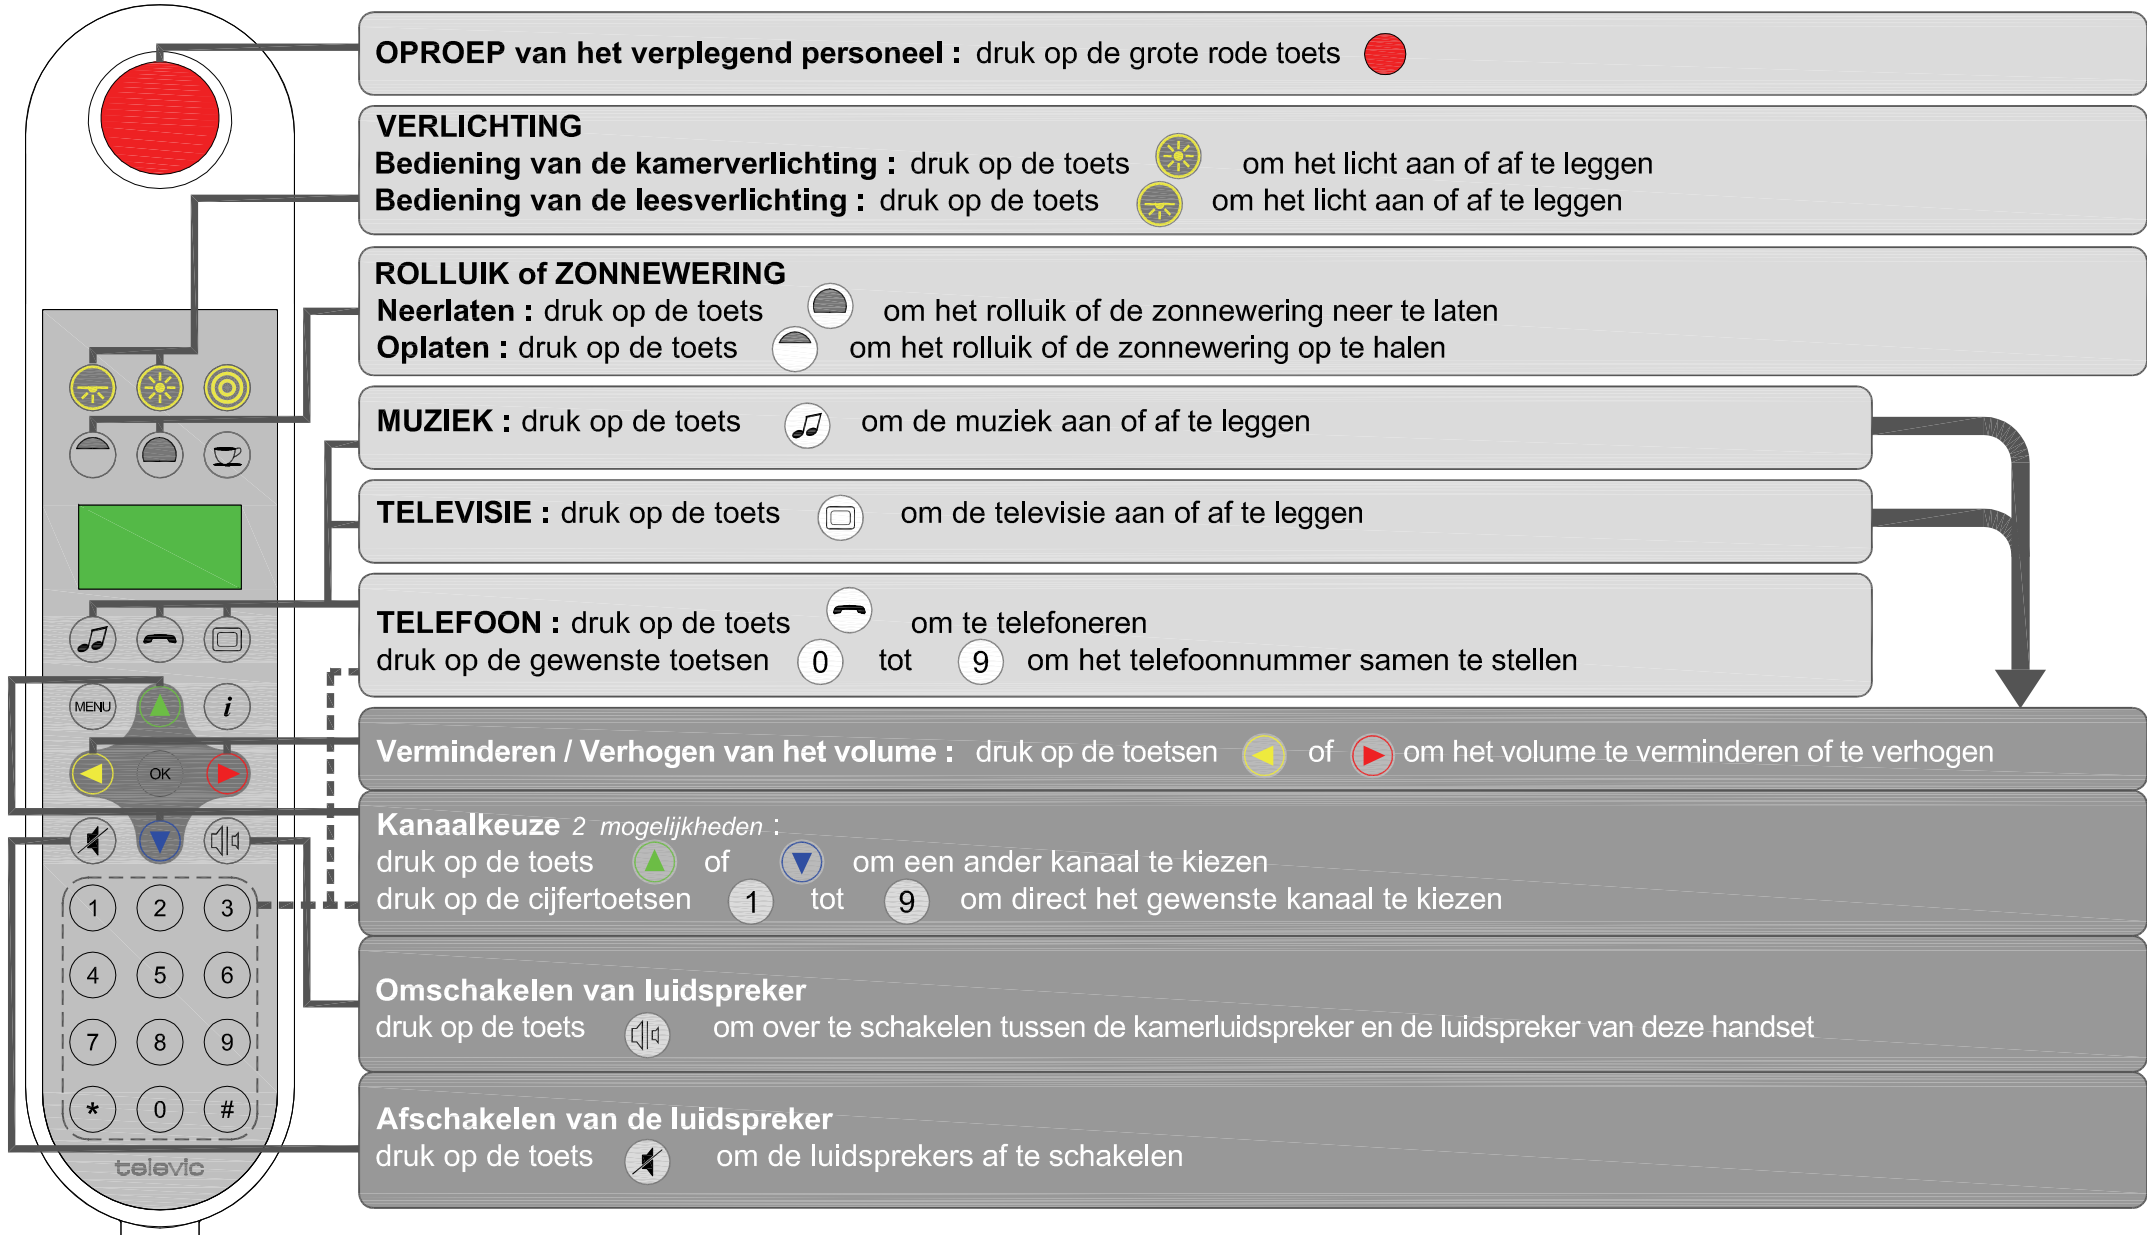

- Deze handset bedient :
- de verpleegoproep
 - de verlichting
 - de rolluiken of zonnewering
 - de muziek
 - de televisie
 - de telefoon

Gebruik van de multimedia handset

*Deze bedieningen zijn afhankelijk van de voorzieningen in de kamer.
 Indien u vragen hebt over de bediening of de mogelijkheden van deze handset,
 aarzel niet om het verplegend personeel om hulp te vragen.*

- Ce manipulateur permet:
- d'appeler du personnel soignant
 - de commander l'éclairage
 - de commander les volets roulants
 - de commander la diffusion de musique
 - de commander la télévision
 - de téléphoner