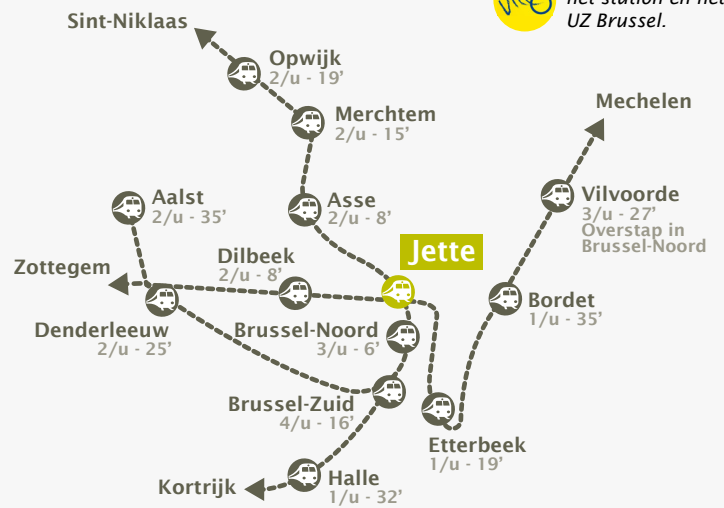

## Laarbeeklaan 101, 1090 Jette

### Fiets

UZ Brussel ligt vlakbij 3 fietssnelwegen. 

 **Asse - Brussel**  **Ringroute Brussel**

 **Wemmel - Brussel**

UZ Brussel ligt vlakbij de **Groene Wandeling**. 

Aan de drie ingangen (Hospitalisaties, Kinderziekenhuis, Consultaties) is een **overdekte fietsenstalling** aanwezig (zie detailplan op de volgende pagina).

### Bus/tram

	<b>9</b>	Simonis - Koning Boudewijn	6/u	
	<b>13</b>	Zwarte Vijvers - UZ-VUB	5/u	
	<b>14</b>	Noordstation - UZ-VUB	5/u	
	<b>88</b>	De Brouckère - UZ-VUB	5/u	
	<b>245</b>	Dendermonde - Brussel	1/u	
	<b>810</b>	Halle - Ruisbroek - Dilbeek - Jette	1/u	
	<b>820</b>	Zaventem - Vilvoorde - Jette	4/u	

### Auto

UZ Brussel is bereikbaar via de **R0**. Neem **afrit 9-Jette** en voeg in op de Dikke-Beuklaan.

Aan de ingang van de Spoedgevallendienst is een kleine **K&R-parking** die ook gebruikt kan worden wanneer je iemand wil afzetten of ophalen bij de ingang Hospitalisaties. Je kan daar tot 30 minuten gratis parkeren. Ook aan de ingangen van het Kinderziekenhuis en de Consultaties is een **K&R-zone** waar je gedurende maximaal 10 minuten kan stationeren om je passagier te helpen bij het in- en uitstappen.