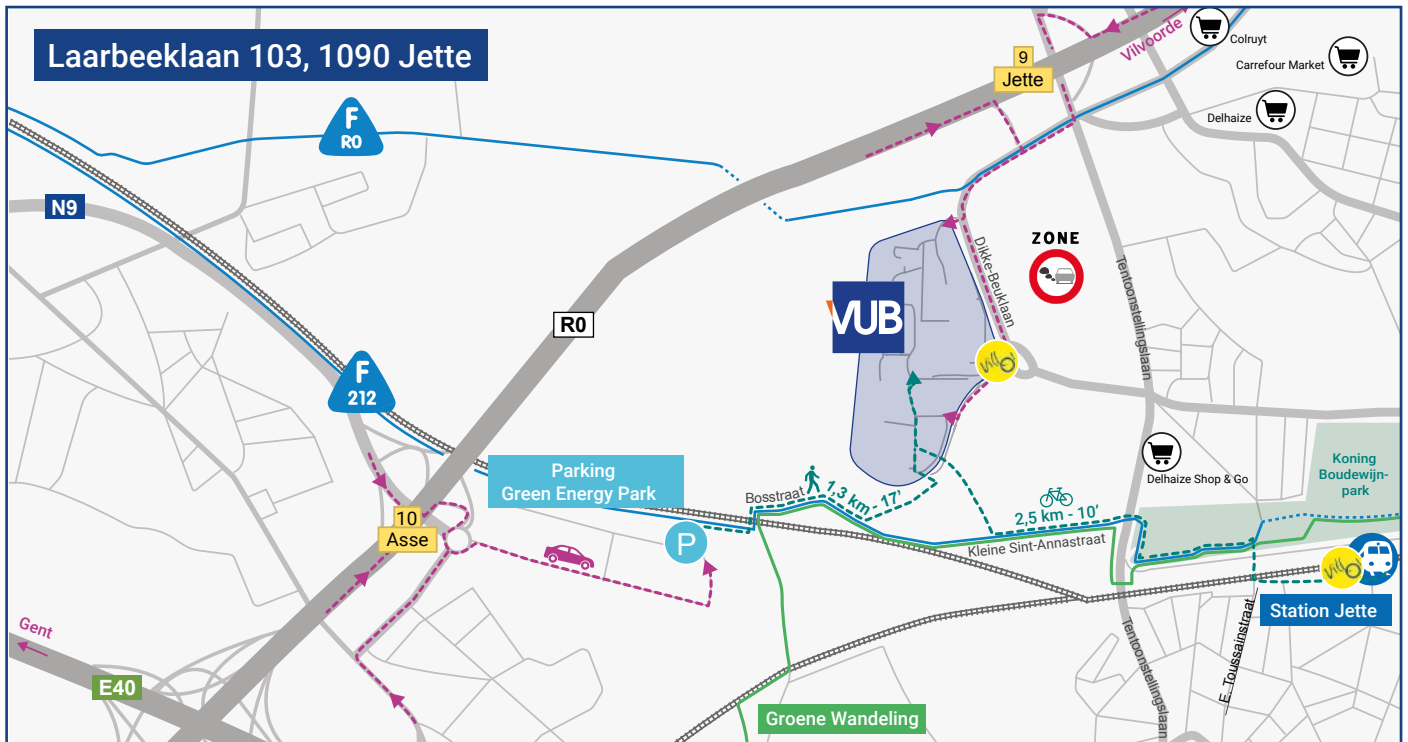

BRUSSELS HEALTH CAMPUS

BEREIKBAARHEIDSFICHE

FIETS

De campus ligt vlakbij 2 **fietsnelwegen**.

F 212 Asse - Brussel **F R0** Ringroute Brussel

- De campus ligt vlakbij de **Groene Wandeling**.
- Er zijn verschillende **fietsenstallingen** op de site (zie detailplan op de volgende pagina).
- In garage B en tegenover gebouwen GH zijn er afgesloten fietsenstallingen. In gebouw B zijn er **douches**.
- Aan de ingang van gebouw A staat een **fietsherstelpaal**, aan het onthaal van de Medische Bib is een **fietspomp**.

BUS/TRAM

i MIVB **i** DE LIJN

	9	Simonis - Koning Boudewijn	6/u
	13	Zwarte Vijvers - UZ-VUB	5/u
	14	Heizel - Noordstation	5/u
	88	De Brouckère - UZ-VUB	5/u
	245	Dendermonde - Brussel	5/u
	810	Halle - Ruisbroek - Dilbeek - Jette	5/u
	820	Zaventem - Vilvoorde - Jette	5/u

TREIN

Verbindingen station Jette

AUTO

Campus Jette is bereikbaar via de **R0**. Neem **afrit 9-Jette** en voeg in op de Dikke-Beuklaan. Sla rechtsaf naar de Laarbeeklaan en neem toegang 4 van de Brussels Health campus.

Parkeren kan ook op de parking Green Energy Park, bereikbaar via afrit 10 van de R0.

ZONE

Campus Jette is gelegen in de LEZ-zone van het Brussels Hoofdstedelijk Gewest.